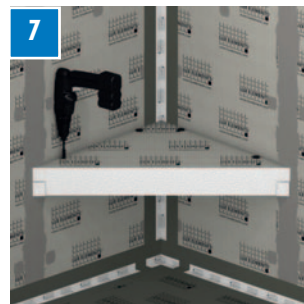

> Vidéo d'installation

■ DONNEES PRODUITS

	NUMERO D'ARTICLE	DESIGNATION D'ARTICLE DESCRIPTION D'ARTICLE	FORMATS NOMINAUX/DIMENSIONS LONGUEUR X LARGEUR X HAUTEUR	UNITE
	LREL8001	RELAX-BA-CO FLOAT S banquette suspendue de forme triangulaire CORNER FLOAT S, inclus kit de montage, composé de : 6 pièces FIX-SB 80S35, 4 pièces FIX-SD 80, 1 cartouche COL-MK	610 x 430 x 100 mm	Kit
	LREL8002	RELAX-BA-CO FLOAT L banquette suspendue de forme triangulaire CORNER FLOAT L, inclus kit de montage, composé de : 6 pièces FIX-SB 80S35, 4 pièces FIX-SD 80, 1 cartouche COL-MK	849 x 600 x 100 mm	Kit

■ EMBALLAGE INDIVIDUEL

NUMERO D'ARTICLE	DESIGNATION D'ARTICLE	LOT	EMBALLAGE	DIMENSIONS – LONGUEUR X LARGEUR X HAUTEUR	UNITE	POIDS/UNITE	POIDS/CARTON
LREL8001	RELAX-BA-CO FLOAT S	1 Kit	Carton	615 x 105 x 305 mm	Kit	0,50 kg	0,68 kg
LREL8002	RELAX-BA-CO FLOAT L			860 x 105 x 435 mm		1,00 kg	1,16 kg

■ EMBALLAGE GROUPE SUR DEMANDE