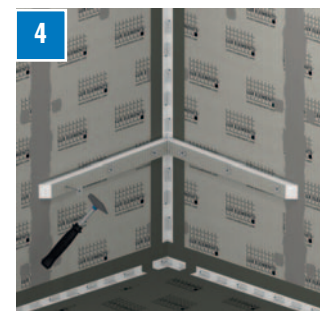

> Vidéo d'installation

■ DONNEES PRODUITS

	NUMERO D'ARTICLE	DESIGNATION D'ARTICLE DESCRIPTION D'ARTICLE	FORMATS NOMINAUX/DIMENSIONS LONGUEUR X LARGEUR X HAUTEUR	UNITE
	LREL8001	RELAX-BA-CO FLOAT S banquette suspendue de forme triangulaire CORNER FLOAT S, inclus kit de montage, composé de : 6 pièces FIX-SB 80S35, 4 pièces FIX-SD 80, 1 cartouche COL-MK	610 x 430 x 100 mm	Kit
	LREL8002	RELAX-BA-CO FLOAT L banquette suspendue de forme triangulaire CORNER FLOAT L, inclus kit de montage, composé de : 6 pièces FIX-SB 80S35, 4 pièces FIX-SD 80, 1 cartouche COL-MK	849 x 600 x 100 mm	Kit

■ EMBALLAGE INDIVIDUEL

NUMERO D'ARTICLE	DESIGNATION D'ARTICLE	LOT	EMBALLAGE	DIMENSIONS – LONGUEUR X LARGEUR X HAUTEUR	UNITE	POIDS/UNITE	POIDS/CARTON
LREL8001	RELAX-BA-CO FLOAT S	1 Kit	Carton	615 x 105 x 305 mm	Kit	0,50 kg	0,68 kg
LREL8002	RELAX-BA-CO FLOAT L			860 x 105 x 435 mm		1,00 kg	1,16 kg

■ EMBALLAGE GROUPE SUR DEMANDE