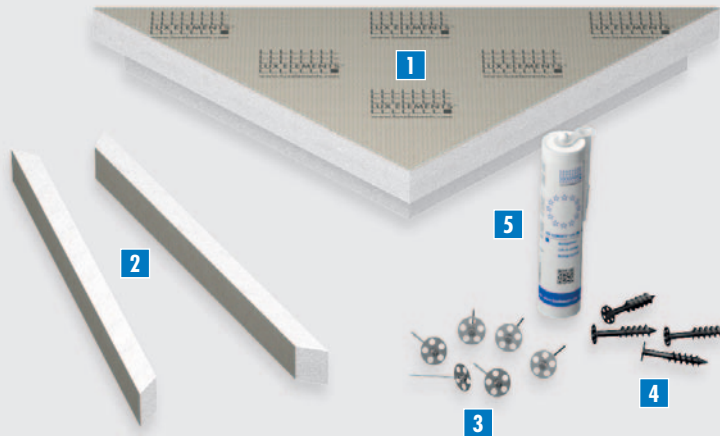

Banquettes préfabriquées pour la salle de bains ou l'espace douche – design suspendu  
**LUX ELEMENTS®-RELAX-BA-CO FLOAT ...**

- Pour utilisation dans un angle
- Deux tailles au choix
- Design suspendu
- Avec kit de montage

## ■ PRINCIPE – LUX ELEMENTS®-RELAX-BA-CO FLOAT ...

**1** Éléments d'assise, hauteur 100 mm  
Deux tailles au choix :

S – 610 x 430 mm

L – 849 x 600 mm

**2** Bandes de support, 50 x 50 mm

**4** Jeu de fixations FIX-SB 80S35, 6 pièces  
... pour constructions bois

**5** Cheville spéciale à visser FIX-SD 80, 4 pièces

**6** Colle de montage COL-MK, 290 ml

> Vidéo d'installation

### ■ DONNEES PRODUITS

	NUMERO D'ARTICLE	DESIGNATION D'ARTICLE DESCRIPTION D'ARTICLE	FORMATS NOMINAUX/DIMENSIONS LONGUEUR X LARGEUR X HAUTEUR	UNITE
	<b>LREL8001</b>	<b>RELAX-BA-CO FLOAT S</b> banquette suspendue de forme triangulaire CORNER FLOAT S, inclus kit de montage, composé de : 6 pièces FIX-SB 80S35, 4 pièces FIX-SD 80, 1 cartouche COL-MK	610 x 430 x 100 mm	Kit
	<b>LREL8002</b>	<b>RELAX-BA-CO FLOAT L</b> banquette suspendue de forme triangulaire CORNER FLOAT L, inclus kit de montage, composé de : 6 pièces FIX-SB 80S35, 4 pièces FIX-SD 80, 1 cartouche COL-MK	849 x 600 x 100 mm	Kit