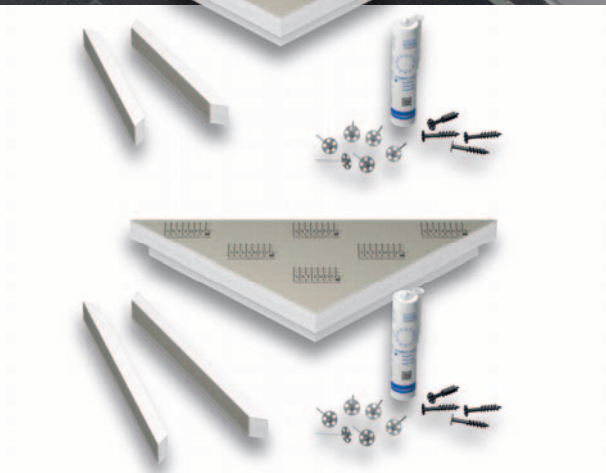

Banquettes préfabriquées pour la salle de bains ou l'espace douche – design suspendu  
**LUX ELEMENTS®-RELAX-BA-CO FLOAT ...**

- Pour utilisation dans un angle
- Deux tailles au choix
- Design suspendu
- Avec kit de montage

## ■ PRINCIPE – LUX ELEMENTS®-RELAX-BA-CO FLOAT ...

**1** Éléments d'assise, hauteur 100 mm  
Deux tailles au choix :

S – 610 x 430 mm

L – 849 x 600 mm

**2** Bandes de support, 50 x 50 mm

**4** Jeu de fixations FIX-SB 80S35, 6 pièces  
... pour constructions bois

**5** Cheville spéciale à visser FIX-SD 80, 4 pièces

**6** Colle de montage COL-MK, 290 ml

> Vidéo d'installation

### ■ DONNEES PRODUITS

	NUMERO D'ARTICLE	DESIGNATION D'ARTICLE DESCRIPTION D'ARTICLE	FORMATS NOMINAUX/DIMENSIONS LONGUEUR X LARGEUR X HAUTEUR	UNITE
	<b>LREL8001</b>	<b>RELAX-BA-CO FLOAT S</b> banquette suspendue de forme triangulaire CORNER FLOAT S, inclus kit de montage, composé de : 6 pièces FIX-SB 80S35, 4 pièces FIX-SD 80, 1 cartouche COL-MK	610 x 430 x 100 mm	Kit
	<b>LREL8002</b>	<b>RELAX-BA-CO FLOAT L</b> banquette suspendue de forme triangulaire CORNER FLOAT L, inclus kit de montage, composé de : 6 pièces FIX-SB 80S35, 4 pièces FIX-SD 80, 1 cartouche COL-MK	849 x 600 x 100 mm	Kit