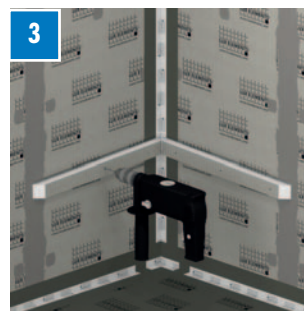

> Vidéo d'installation

■ DONNEES PRODUITS

	NUMERO D'ARTICLE	DESIGNATION D'ARTICLE DESCRIPTION D'ARTICLE	FORMATS NOMINAUX/DIMENSIONS LONGUEUR X LARGEUR X HAUTEUR	UNITE
	LREL8001	RELAX-BA-CO FLOAT S banquette suspendue de forme triangulaire CORNER FLOAT S, inclus kit de montage, composé de : 6 pièces FIX-SB 80S35, 4 pièces FIX-SD 80, 1 cartouche COL-MK	610 x 430 x 100 mm	Kit
	LREL8002	RELAX-BA-CO FLOAT L banquette suspendue de forme triangulaire CORNER FLOAT L, inclus kit de montage, composé de : 6 pièces FIX-SB 80S35, 4 pièces FIX-SD 80, 1 cartouche COL-MK	849 x 600 x 100 mm	Kit

■ EMBALLAGE INDIVIDUEL

NUMERO D'ARTICLE	DESIGNATION D'ARTICLE	LOT	EMBALLAGE	DIMENSIONS – LONGUEUR X LARGEUR X HAUTEUR	UNITE	POIDS/UNITE	POIDS/CARTON
LREL8001	RELAX-BA-CO FLOAT S	1 Kit	Carton	615 x 105 x 305 mm	Kit	0,50 kg	0,68 kg
LREL8002	RELAX-BA-CO FLOAT L			860 x 105 x 435 mm		1,00 kg	1,16 kg

■ EMBALLAGE GROUPE SUR DEMANDE