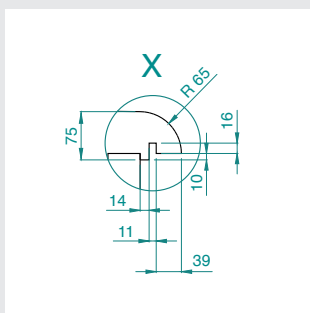

VARIANTES DE MONTAGE et DIMENSIONS – LUX ELEMENTS®-RELAX-BA CUT-R 1200

... sans porte-à-faux

Dimensions en mm

RELAX-BA CUT-R 1200*

Disposition des panneaux supports ...

* le kit peut être coupé pour ajuster la longueur

... avec porte-à-faux

Dimensions en mm

Dimensions en mm

En option

... avec chauffage de la banquette intégrée en usine ou lumière (voir programme « LUX ELEMENTS – systèmes pour bien-être »)

■ ADDITION (en option)

Dossier – 2 parties, deux variantes de design

... avec surface arrondie

Dimensions en mm

... avec surface plane

Dimensions en mm

■ LUX ELEMENTS®-RELAX-BA-L R 1200

■ LUX ELEMENTS®-RELAX-BA-L E 1200

■ DONNEES PRODUITS

	NUMERO D'ARTICLE	DESIGNATION D'ARTICLE DESCRIPTION D'ARTICLE	FORMATS NOMINAUX/DIMENSIONS LONGUEUR X LARGEUR X HAUTEUR	UNITE
	LREL8512	RELAX-BA CUT-R 1200 banquette de forme CUT-R, droite, longueur 1200 mm, en kit	1200 x 460 x 450 mm	Kit
Dossiers, adapté à la banquette de forme CUT				
	LREL8556	RELAX-BA-L R 1200 dossier en 2 parties, avec surface arrondie, longueur 1200 mm	1200 x 450 x 100 mm 1200 x 545 x 140 mm	Kit
	LREL8557	RELAX-BA-L E 1200 dossier en 2 parties, avec surface plane, longueur 1200 mm	1200 x 450 x 100 mm 1200 x 545 x 140 mm	Kit