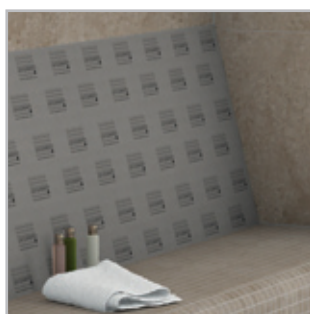

Banquette préfabriquée en kit pour la salle de bains, bien-être ou l'espace douche **LUX ELEMENTS®-RELAX-BA CUT-R 1200**

- Pour utilisation devant un mur
- Deux variantes de montage
... avec et sans porte-à-faux pour la réglette d'éclairage
- Facile à découper
... pour l'adaptation à la configuration de la pièce
- Disponible en option :
 - Dossier, deux variantes de design
 - Nattes chauffante, intégrée en usine
 - Tuyau lumineux LED, adapté pour la banquette

... avec porte-à-faux

Dimensions en mm

Dimensions en mm

En option

... avec chauffage de la banquette intégrée en usine ou lumière (voir programme « LUX ELEMENTS – systèmes pour bien-être »)

■ ADDITION (en option)

Dossier – 2 parties, deux variantes de design

... avec surface arrondie

Dimensions en mm

... avec surface plane

Dimensions en mm

■ LUX ELEMENTS®-RELAX-BA-L R 1200

■ LUX ELEMENTS®-RELAX-BA-L E 1200

■ DONNEES PRODUITS

	NUMERO D'ARTICLE	DESIGNATION D'ARTICLE DESCRIPTION D'ARTICLE	FORMATS NOMINAUX/DIMENSIONS LONGUEUR X LARGEUR X HAUTEUR	UNITE
	LREL8512	RELAX-BA CUT-R 1200 banquette de forme CUT-R, droite, longueur 1200 mm, en kit	1200 x 460 x 450 mm	Kit
Dossiers, adapté à la banquette de forme CUT				
	LREL8556	RELAX-BA-L R 1200 dossier en 2 parties, avec surface arrondie, longueur 1200 mm	1200 x 450 x 100 mm 1200 x 545 x 140 mm	Kit
	LREL8557	RELAX-BA-L E 1200 dossier en 2 parties, avec surface plane, longueur 1200 mm	1200 x 450 x 100 mm 1200 x 545 x 140 mm	Kit