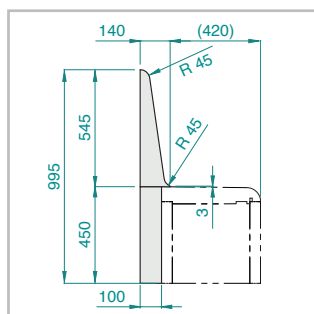

... avec porte-à-faux

Dimensions en mm

Dimensions en mm

En option

... avec chauffage de la banquette intégrée en usine ou lumière (voir programme « LUX ELEMENTS – systèmes pour bien-être »)

■ ADDITION (en option)

Dossier – 2 parties, deux variantes de design

... avec surface arrondie

Dimensions en mm

... avec surface plane

Dimensions en mm

■ LUX ELEMENTS®-RELAX-BA-L R 1200

■ LUX ELEMENTS®-RELAX-BA-L E 1200

■ DONNEES PRODUITS

	NUMERO D'ARTICLE	DESIGNATION D'ARTICLE DESCRIPTION D'ARTICLE	FORMATS NOMINAUX/DIMENSIONS LONGUEUR X LARGEUR X HAUTEUR	UNITE
	LREL8512	RELAX-BA CUT-R 1200 banquette de forme CUT-R, droite, longueur 1200 mm, en kit	1200 x 460 x 450 mm	Kit
Dossiers, adapté à la banquette de forme CUT				
	LREL8556	RELAX-BA-L R 1200 dossier en 2 parties, avec surface arrondie, longueur 1200 mm	1200 x 450 x 100 mm 1200 x 545 x 140 mm	Kit
	LREL8557	RELAX-BA-L E 1200 dossier en 2 parties, avec surface plane, longueur 1200 mm	1200 x 450 x 100 mm 1200 x 545 x 140 mm	Kit

■ EMBALLAGE INDIVIDUEL

NUMERO D'ARTICLE	DESIGNATION D'ARTICLE	LOT	EMBALLAGE	DIMENSIONS – LONGUEUR X LARGEUR X HAUTEUR	UNITE	POIDS/UNITE	POIDS/CARTON
LREL8512	RELAX-BA CUT-R 1200	1 set	carton	1200 x 460 x 280 mm	set	8,30 kg	9,80 kg
LREL8556	RELAX-BA-L R 1200			1200 x 550 x 240 mm		7,20 kg	8,80 kg
LREL8557	RELAX-BA-L E 1200			1200 x 550 x 240 mm		7,20 kg	8,80 kg