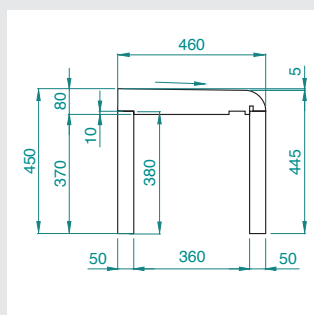

VARIANTES DE MONTAGE et DIMENSIONS – LUX ELEMENTS®-RELAX-BA CUT-R 1200

... sans porte-à-faux

Dimensions en mm

RELAX-BA CUT-R 1200*

Disposition des panneaux supports ...

* le kit peut être coupé pour ajuster la longueur

Dossier – 2 parties, deux variantes de design

... avec surface arrondie

Dimensions en mm

... avec surface plane

Dimensions en mm

■ LUX ELEMENTS®-RELAX-BA-L R 1200

■ LUX ELEMENTS®-RELAX-BA-L E 1200

■ DONNEES PRODUITS

	NUMERO D'ARTICLE	DESIGNATION D'ARTICLE DESCRIPTION D'ARTICLE	FORMATS NOMINAUX/DIMENSIONS LONGUEUR X LARGEUR X HAUTEUR	UNITE
	LREL8512	RELAX-BA CUT-R 1200 banquette de forme CUT-R, droite, longueur 1200 mm, en kit	1200 x 460 x 450 mm	Kit
Dossiers, adapté à la banquette de forme CUT				
	LREL8556	RELAX-BA-L R 1200 dossier en 2 parties, avec surface arrondie, longueur 1200 mm	1200 x 450 x 100 mm 1200 x 545 x 140 mm	Kit
	LREL8557	RELAX-BA-L E 1200 dossier en 2 parties, avec surface plane, longueur 1200 mm	1200 x 450 x 100 mm 1200 x 545 x 140 mm	Kit

■ EMBALLAGE INDIVIDUEL

NUMERO D'ARTICLE	DESIGNATION D'ARTICLE	LOT	EMBALLAGE	DIMENSIONS – LONGUEUR X LARGEUR X HAUTEUR	UNITE	POIDS/UNITE	POIDS/CARTON
LREL8512	RELAX-BA CUT-R 1200	1 set	carton	1200 x 460 x 280 mm	set	8,30 kg	9,80 kg
LREL8556	RELAX-BA-L R 1200			1200 x 550 x 240 mm		7,20 kg	8,80 kg
LREL8557	RELAX-BA-L E 1200			1200 x 550 x 240 mm		7,20 kg	8,80 kg