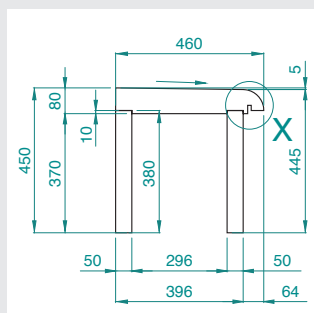

VARIANTES DE MONTAGE et DIMENSIONS – LUX ELEMENTS®-RELAX-BA CUT-R 1200

... sans porte-à-faux

Dimensions en mm

RELAX-BA CUT-R 1200*

Disposition des panneaux supports ...

* le kit peut être coupé pour ajuster la longueur

... avec porte-à-faux

Dimensions en mm

Dimensions en mm

En option

... avec chauffage de la banquette intégrée en usine ou lumière (voir programme « LUX ELEMENTS – systèmes pour bien-être »)

■ ADDITION (en option)

	NUMERO D'ARTICLE	DESIGNATION D'ARTICLE DESCRIPTION D'ARTICLE	FORMATS NOMINAUX/DIMENSIONS LONGUEUR X LARGEUR X HAUTEUR	UNITE
	LREL8512	RELAX-BA CUT-R 1200 banquette de forme CUT-R, droite, longueur 1200 mm, en kit	1200 x 460 x 450 mm	Kit
Dossiers, adapté à la banquette de forme CUT				
	LREL8556	RELAX-BA-L R 1200 dossier en 2 parties, avec surface arrondie, longueur 1200 mm	1200 x 450 x 100 mm 1200 x 545 x 140 mm	Kit
	LREL8557	RELAX-BA-L E 1200 dossier en 2 parties, avec surface plane, longueur 1200 mm	1200 x 450 x 100 mm 1200 x 545 x 140 mm	Kit

■ EMBALLAGE INDIVIDUEL

NUMERO D'ARTICLE	DESIGNATION D'ARTICLE	LOT	EMBALLAGE	DIMENSIONS – LONGUEUR X LARGEUR X HAUTEUR	UNITE	POIDS/UNITE	POIDS/CARTON
LREL8512	RELAX-BA CUT-R 1200	1 set	carton	1200 x 460 x 280 mm	set	8,30 kg	9,80 kg
LREL8556	RELAX-BA-L R 1200			1200 x 550 x 240 mm		7,20 kg	8,80 kg
LREL8557	RELAX-BA-L E 1200			1200 x 550 x 240 mm		7,20 kg	8,80 kg