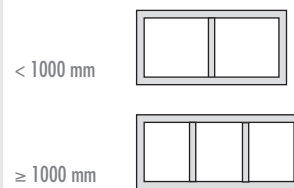

VARIANTES DE MONTAGE et DIMENSIONS – LUX ELEMENTS®-RELAX-BA CUT-R 1200

... sans porte-à-faux

Dimensions en mm

RELAX-BA CUT-R 1200*

Disposition des panneaux supports ...

* le kit peut être coupé pour ajuster la longueur

... avec porte-à-faux

Dimensions en mm

Dimensions en mm

En option

... avec chauffage de la banquette intégrée en usine ou lumière (voir programme « LUX ELEMENTS – systèmes pour bien-être »)

■ ADDITION (en option)

Dossier – 2 parties, deux variantes de design

... avec surface arrondie

Dimensions en mm

... avec surface plane

Dimensions en mm

■ LUX ELEMENTS®-RELAX-BA-L R 1200

■ LUX ELEMENTS®-RELAX-BA-L E 1200

■ DONNEES PRODUITS

	NUMERO D'ARTICLE	DESIGNATION D'ARTICLE DESCRIPTION D'ARTICLE	FORMATS NOMINAUX/DIMENSIONS LONGUEUR X LARGEUR X HAUTEUR	UNITE
	LREL8512	RELAX-BA CUT-R 1200 banquette de forme CUT-R, droite, longueur 1200 mm, en kit	1200 x 460 x 450 mm	Kit
Dossiers, adapté à la banquette de forme CUT				
	LREL8556	RELAX-BA-L R 1200 dossier en 2 parties, avec surface arrondie, longueur 1200 mm	1200 x 450 x 100 mm 1200 x 545 x 140 mm	Kit
	LREL8557	RELAX-BA-L E 1200 dossier en 2 parties, avec surface plane, longueur 1200 mm	1200 x 450 x 100 mm 1200 x 545 x 140 mm	Kit