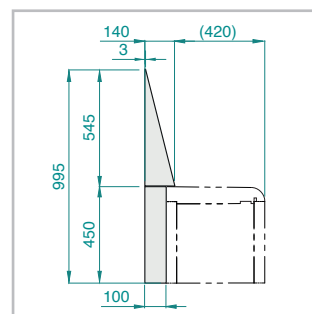

... avec porte-à-faux

Dimensions en mm

Dimensions en mm

En option

... avec chauffage de la banquette intégrée en usine ou lumière (voir programme « LUX ELEMENTS – systèmes pour bien-être »)

■ ADDITION (en option)

Dossier – 2 parties, deux variantes de design

... avec surface arrondie

Dimensions en mm

... avec surface plane

Dimensions en mm

■ LUX ELEMENTS®-RELAX-BA-L R 1200

■ LUX ELEMENTS®-RELAX-BA-L E 1200

■ DONNEES PRODUITS

	NUMERO D'ARTICLE	DESIGNATION D'ARTICLE DESCRIPTION D'ARTICLE	FORMATS NOMINAUX/DIMENSIONS LONGUEUR X LARGEUR X HAUTEUR	UNITE
	LREL8512	RELAX-BA CUT-R 1200 banquette de forme CUT-R, droite, longueur 1200 mm, en kit	1200 x 460 x 450 mm	Kit
Dossiers, adapté à la banquette de forme CUT				
	LREL8556	RELAX-BA-L R 1200 dossier en 2 parties, avec surface arrondie, longueur 1200 mm	1200 x 450 x 100 mm 1200 x 545 x 140 mm	Kit
	LREL8557	RELAX-BA-L E 1200 dossier en 2 parties, avec surface plane, longueur 1200 mm	1200 x 450 x 100 mm 1200 x 545 x 140 mm	Kit

■ EMBALLAGE INDIVIDUEL

NUMERO D'ARTICLE	DESIGNATION D'ARTICLE	LOT	EMBALLAGE	DIMENSIONS – LONGUEUR X LARGEUR X HAUTEUR	UNITE	POIDS/UNITE	POIDS/CARTON
LREL8512	RELAX-BA CUT-R 1200	1 set	carton	1200 x 460 x 280 mm	set	8,30 kg	9,80 kg
LREL8556	RELAX-BA-L R 1200			1200 x 550 x 240 mm		7,20 kg	8,80 kg
LREL8557	RELAX-BA-L E 1200			1200 x 550 x 240 mm		7,20 kg	8,80 kg