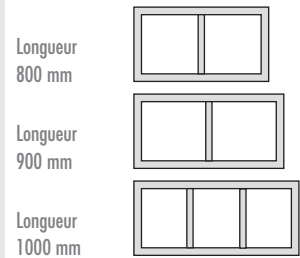

Disposition des panneaux supports ...

■ ADDITION (en option)

Dossiers – 2 parties, avec deux variantes de design
... avec surface arrondie

■ LUX ELEMENTS®-RELAX-BA-L R

... avec surface plane

■ LUX ELEMENTS®-RELAX-BA-L E

Chauffage – natte chauffante intégrée en usine sous forme de ...
chauffage de la banquette

■ LUX ELEMENTS®-RELAX-BA HE-E

chauffage de dossier

■ LUX ELEMENTS®-RELAX-BA HE-E L

Lumière – adapté pour la banquette
tuyau lumineux LED, blanc chaud

■ LUX ELEMENTS®-RELAX-BA-LI L-WW

■ DONNEES PRODUITS

	NUMERO D'ARTICLE	DESIGNATION D'ARTICLE DESCRIPTION D'ARTICLE	FORMATS NOMINAUX/DIMENSIONS LONGUEUR X LARGEUR X HAUTEUR	UNITE
	LREL8503	RELAX-BA SHAPE 800, banquette de forme SHAPE, droite, longueur 800 mm, en kit	800 x 450 x 450 mm	Kit
	LREL8504	RELAX-BA SHAPE 900, banquette de forme SHAPE, droite, longueur 900 mm, en kit	900 x 450 x 450 mm	Kit
	LREL8505	RELAX-BA SHAPE 1000, banquette de forme SHAPE, droite, longueur 1000 mm, en kit	1000 x 450 x 450 mm	Kit
Dossiers, adapté à la banquette de forme RELAX-BA SHAPE ...				
	LREL8550	RELAX-BA-L R 800, dossier en 2 parties, avec surface arrondie, longueur 800 mm	800 x 450 x 100 mm 800 x 545 x 140 mm	Kit
	LREL8551	RELAX-BA-L R 900, dossier en 2 parties, avec surface arrondie, longueur 900 mm	900 x 450 x 100 mm 900 x 545 x 140 mm	Kit
	LREL8552	RELAX-BA-L R 1000, dossier en 2 parties, avec surface arrondie, longueur 1000 mm	1000 x 450 x 100 mm 1000 x 545 x 140 mm	Kit
	LREL8553	RELAX-BA-L E 800, dossier en 2 parties, avec surface plane, longueur 800 mm	800 x 450 x 100 mm 800 x 545 x 140 mm	Kit
	LREL8554	RELAX-BA-L E 900, dossier en 2 parties, avec surface plane, longueur 900 mm	900 x 450 x 100 mm 900 x 545 x 140 mm	Kit
	LREL8555	RELAX-BA-L E 1000, dossier en 2 parties, avec surface plane, longueur 1000 mm	1000 x 450 x 100 mm 1000 x 545 x 140 mm	Kit
Chauffage, adapté à la banquette de forme RELAX-BA SHAPE ... et dossiers RELAX-BA L ...				
	LREL8580	RELAX-BA HE-E, chauffage de la banquette, natte chauffante intégrée en usine (162 W/m², 36 V), avec capteur de température, avec régulateur de température électronique et programme horaire (12 A, 230 V AC) pour kit de chauffage électrique, incl. transformateur		Supplément
	LREL8581	RELAX-BA HE-E L, chauffage de dossier, natte chauffante intégrée en usine (162 W/m², 36 V), avec capteur de température, avec régulateur de température électronique et programme horaire (12 A, 230 V AC) pour kit de chauffage électrique, incl. transformateur		Supplément
Lumière, adapté pour la banquette de forme RELAX-BA SHAPE ..., tuyau lumineux LED, degré de protection IP67, 24 V, câble d'alimentation 5 m, incl. bloc d'alimentation				
	LREL8590	RELAX-BA-LI L-WW 800, tuyau lumineux LED, blanc chaud, longueur 800 mm		Kit
	LREL8591	RELAX-BA-LI L-WW 900, tuyau lumineux LED, blanc chaud, longueur 900 mm		Kit
	LREL8592	RELAX-BA-LI L-WW 1000, tuyau lumineux LED, blanc chaud, longueur 1000 mm		Kit

■ EMBALLAGE INDIVIDUEL