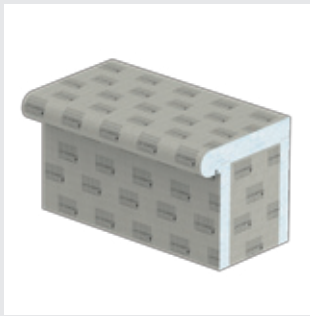

## Banquette préfabriqué en kit pour la salle de bains ou l'espace douche **LUX ELEMENTS®-RELAX-BA SHAPE ...**

- Pour utilisation devant un mur
- Trois longueurs –  
convient pour LUX ELEMENTS®-TUB-...  
Gamme de receveur de douche
- Disponible en option :
  - Dossier, deux variantes de design
  - Nattes chauffante, intégrée en usine
  - Tuyau lumineux LED, adapté pour la banquette

## ■ DIMENSIONS – LUX ELEMENTS®-RELAX-BA SHAPE ...

## ■ ADDITION ( en option )

Dossiers – 2 parties, avec deux variantes de design  
... avec surface arrondie

■ LUX ELEMENTS®-RELAX-BA-L R

... avec surface plane

■ LUX ELEMENTS®-RELAX-BA-L E

Chauffage – natte chauffante intégrée en usine sous forme de ...  
chauffage de la banquette