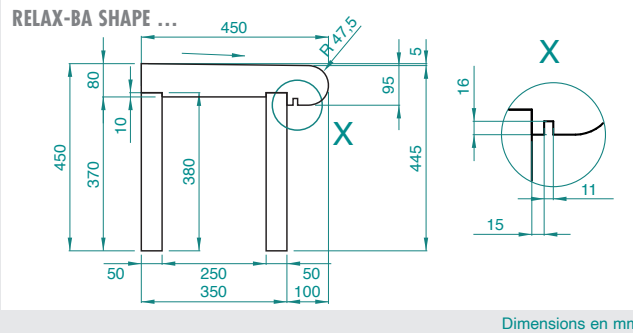

## ■ DIMENSIONS – LUX ELEMENTS®-RELAX-BA SHAPE ...

### ■ EMBALLAGE INDIVIDUEL

NUMERO D'ARTICLE	DESIGNATION D'ARTICLE	LOT	EMBALLAGE	DIMENSIONS – LONGUEUR X LARGEUR X HAUTEUR	UNITE	POIDS/UNITE	POIDS/CARTON
LREL8503	RELAX-BA SHAPE 800	1 Kit	Carton	800 x 450 x 280 mm	Set	5,90 kg	6,90 kg
LREL8504	RELAX-BA SHAPE 900			900 x 450 x 280 mm		6,20 kg	7,40 kg
LREL8505	RELAX-BA SHAPE 1000			1000 x 450 x 280 mm		7,70 kg	9,10 kg
LREL8550	RELAX-BA-L R 800			800 x 550 x 240 mm		4,80 kg	5,80 kg
LREL8551	RELAX-BA-L R 900			900 x 550 x 240 mm		5,40 kg	6,60 kg
LREL8552	RELAX-BA-L R 1000			1000 x 550 x 240 mm		6,00 kg	7,40 kg
LREL8553	RELAX-BA-L E 800			800 x 550 x 240 mm		4,80 kg	5,80 kg
LREL8554	RELAX-BA-L E 900			900 x 550 x 240 mm		5,40 kg	6,60 kg
LREL8555	RELAX-BA-L E 1000			1000 x 550 x 240 mm		6,00 kg	7,40 kg