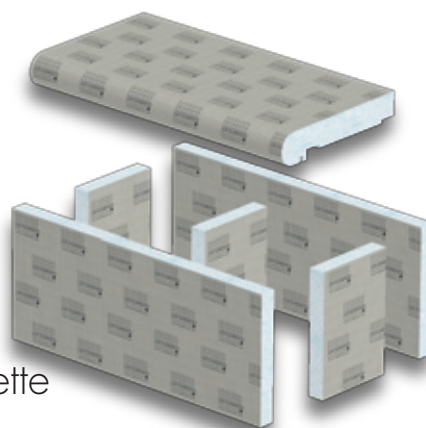

## Banquette préfabriqué en kit pour la salle de bains ou l'espace douche **LUX ELEMENTS®-RELAX-BA SHAPE ...**

- Pour utilisation devant un mur
- Trois longueurs –  
convient pour LUX ELEMENTS®-TUB-...  
Gamme de receveur de douche
- Disponible en option :
  - Dossier, deux variantes de design
  - Nattes chauffante, intégrée en usine
  - Tuyau lumineux LED, adapté pour la banquette

## ■ DIMENSIONS – LUX ELEMENTS®-RELAX-BA SHAPE ...

## ■ ADDITION ( en option )

Dossiers – 2 parties, avec deux variantes de design  
... avec surface arrondie

■ LUX ELEMENTS®-RELAX-BA-L R

... avec surface plane

■ LUX ELEMENTS®-RELAX-BA-L E

Chauffage – natte chauffante intégrée en usine sous forme de ...  
chauffage de la banquette