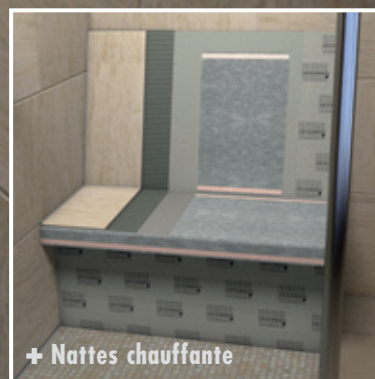

## Banquette préfabriquée en kit pour la salle de bains ou l'espace douche **LUX ELEMENTS®-RELAX-BA SIZE ...**

- Pour utilisation devant un mur
- Trois longueurs – convient pour LUX ELEMENTS®-TUB-... Gamme de receveur de douche
- Disponible en option :
  - Dossier, deux variantes de design
  - Nattes chauffante, intégrée en usine
  - Tuyau lumineux LED, adapté pour la banquette

## ■ DIMENSIONS – LUX ELEMENTS®-RELAX-BA SIZE ...

## ■ ADDITION ( en option )

Dossiers – 2 parties, avec deux variantes de design  
... avec surface arrondie

■ LUX ELEMENTS®-RELAX-BA-L R

... avec surface plane

■ LUX ELEMENTS®-RELAX-BA-L E

Chauffage – natte chauffante intégrée en usine sous forme de ...  
chauffage de la banquette

■ LUX ELEMENTS®-RELAX-BA HE-E

chauffage de dossier

■ LUX ELEMENTS®-RELAX-BA HE-E L

Lumière – adapté pour la banquette  
tuyau lumineux LED, blanc chaud

■ LUX ELEMENTS®-RELAX-BA-LI L-WW