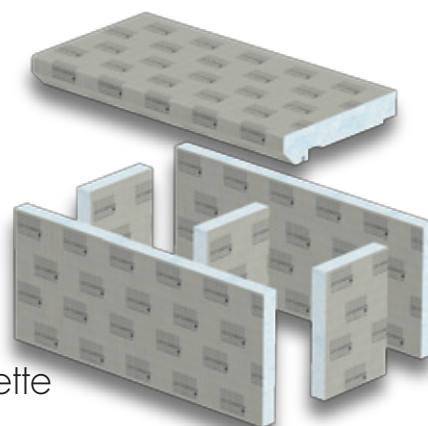

## Banquette préfabriquée en kit pour la salle de bains ou l'espace douche **LUX ELEMENTS®-RELAX-BA SIZE ...**

- Pour utilisation devant un mur
- Trois longueurs – convient pour LUX ELEMENTS®-TUB-... Gamme de receveur de douche
- Disponible en option :
  - Dossier, deux variantes de design
  - Nattes chauffante, intégrée en usine
  - Tuyau lumineux LED, adapté pour la banquette

## ■ DIMENSIONS – LUX ELEMENTS®-RELAX-BA SIZE ...

## ■ ADDITION ( en option )

Dossiers – 2 parties, avec deux variantes de design  
... avec surface arrondie

■ LUX ELEMENTS®-RELAX-BA-L R

... avec surface plane

■ LUX ELEMENTS®-RELAX-BA-L E

Chauffage – natte chauffante intégrée en usine sous forme de ...  
chauffage de la banquette