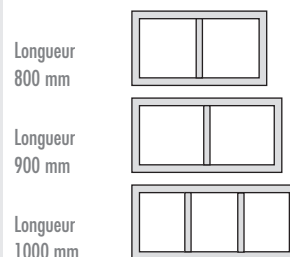

Disposition des panneaux supports ...

■ ADDITION (en option)

Dossiers – 2 parties, avec deux variantes de design
... avec surface arrondie

■ LUX ELEMENTS®-RELAX-BA-L R

... avec surface plane

■ LUX ELEMENTS®-RELAX-BA-L E

Chauffage – natte chauffante intégrée en usine sous forme de ...
chauffage de la banquette

■ LUX ELEMENTS®-RELAX-BA HE-E

chauffage de dossier

■ LUX ELEMENTS®-RELAX-BA HE-E L

Lumière – adapté pour la banquette
tuyau lumineux LED, blanc chaud

■ LUX ELEMENTS®-RELAX-BA-LI L-WW

■ DONNEES PRODUITS

	NUMERO D'ARTICLE	DESIGNATION D'ARTICLE DESCRIPTION D'ARTICLE	FORMATS NOMINAUX/DIMENSIONS LONGUEUR X LARGEUR X HAUTEUR	UNITE
	LREL8506	RELAX-BA SIZE 800, banquette de forme SIZE, droite, longueur 800 mm, en kit	800 x 450 x 450 mm	Kit
	LREL8507	RELAX-BA SIZE 900, banquette de forme SIZE, droite, longueur 900 mm, en kit	900 x 450 x 450 mm	Kit
	LREL8508	RELAX-BA SIZE 1000, banquette de forme SIZE, droite, longueur 1000 mm, en kit	1000 x 450 x 450 mm	Kit
Dossiers, adapté à la banquette de forme RELAX-BA SIZE ...				
	LREL8550	RELAX-BA-L R 800, dossier en 2 parties, avec surface arrondie, longueur 800 mm	800 x 450 x 100 mm 800 x 545 x 140 mm	Kit
	LREL8551	RELAX-BA-L R 900, dossier en 2 parties, avec surface arrondie, longueur 900 mm	900 x 450 x 100 mm 900 x 545 x 140 mm	Kit
	LREL8552	RELAX-BA-L R 1000, dossier en 2 parties, avec surface arrondie, longueur 1000 mm	1000 x 450 x 100 mm 1000 x 545 x 140 mm	Kit
	LREL8553	RELAX-BA-L E 800, dossier en 2 parties, avec surface plane, longueur 800 mm	800 x 450 x 100 mm 800 x 545 x 140 mm	Kit
	LREL8554	RELAX-BA-L E 900, dossier en 2 parties, avec surface plane, longueur 900 mm	900 x 450 x 100 mm 900 x 545 x 140 mm	Kit
	LREL8555	RELAX-BA-L E 1000, dossier en 2 parties, avec surface plane, longueur 1000 mm	1000 x 450 x 100 mm 1000 x 545 x 140 mm	Kit
Chauffage, adapté à la banquette de forme RELAX-BA SIZE ... et dossiers RELAX-BA L ...				
	LREL8580	RELAX-BA HE-E, chauffage de la banquette, natte chauffante intégrée en usine (162 W/m², 36 V), avec capteur de température, avec régulateur de température électronique et programme horaire (12 A, 230 V AC) pour kit de chauffage électrique, incl. transformateur		Supplément
	LREL8581	RELAX-BA HE-E L, chauffage de dossier, natte chauffante intégrée en usine (162 W/m², 36 V), avec capteur de température, avec régulateur de température électronique et programme horaire (12 A, 230 V AC) pour kit de chauffage électrique, incl. transformateur		Supplément
Lumière, adapté pour la banquette de forme RELAX-BA SIZE ..., tuyau lumineux LED, degré de protection IP67, 24 V, câble d'alimentation 5 m, incl. bloc d'alimentation				
	LREL8590	RELAX-BA-LI L-WW 800, tuyau lumineux LED, blanc chaud, longueur 800 mm		Kit
	LREL8591	RELAX-BA-LI L-WW 900, tuyau lumineux LED, blanc chaud, longueur 900 mm		Kit
	LREL8592	RELAX-BA-LI L-WW 1000, tuyau lumineux LED, blanc chaud, longueur 1000 mm		Kit

■ EMBALLAGE INDIVIDUEL