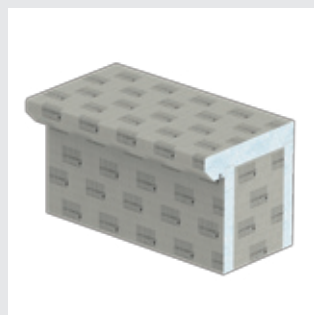

## Banquette préfabriquée en kit pour la salle de bains ou l'espace douche **LUX ELEMENTS®-RELAX-BA SIZE ...**

- Pour utilisation devant un mur
- Trois longueurs – convient pour LUX ELEMENTS®-TUB-... Gamme de receveur de douche
- Disponible en option :
  - Dossier, deux variantes de design
  - Nattes chauffante, intégrée en usine
  - Tuyau lumineux LED, adapté pour la banquette

## ■ DIMENSIONS – LUX ELEMENTS®-RELAX-BA SIZE ...

## ■ ADDITION ( en option )

Dossiers – 2 parties, avec deux variantes de design  
... avec surface arrondie

■ LUX ELEMENTS®-RELAX-BA-L R

... avec surface plane

■ LUX ELEMENTS®-RELAX-BA-L E

Chauffage – natte chauffante intégrée en usine sous forme de ...  
chauffage de la banquette