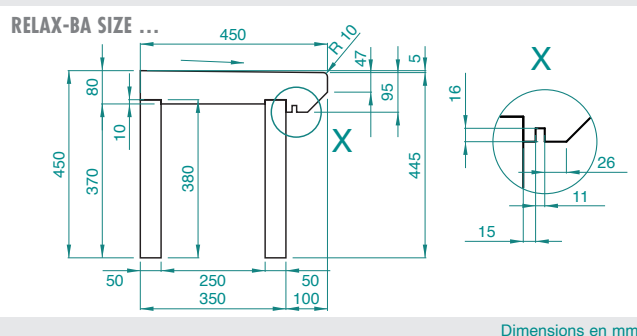

## ■ DIMENSIONS – LUX ELEMENTS®-RELAX-BA SIZE ...

### ■ EMBALLAGE INDIVIDUEL

NUMERO D'ARTICLE	DESIGNATION D'ARTICLE	LOT	EMBALLAGE	DIMENSIONS – LONGUEUR X LARGEUR X HAUTEUR	UNITE	POIDS/UNITE	POIDS/CARTON
LREL8506	RELAX-BA SIZE 800	1 Kit	Carton	800 x 450 x 280 mm	Set	5,90 kg	6,90 kg
LREL8507	RELAX-BA SIZE 900			900 x 450 x 280 mm		6,20 kg	7,40 kg
LREL8508	RELAX-BA SIZE 1000			1000 x 450 x 280 mm		7,70 kg	9,10 kg
LREL8550	RELAX-BA-L R 800			800 x 550 x 240 mm		4,80 kg	5,80 kg
LREL8551	RELAX-BA-L R 900			900 x 550 x 240 mm		5,40 kg	6,60 kg
LREL8552	RELAX-BA-L R 1000			1000 x 550 x 240 mm		6,00 kg	7,40 kg
LREL8553	RELAX-BA-L E 800			800 x 550 x 240 mm		4,80 kg	5,80 kg
LREL8554	RELAX-BA-L E 900			900 x 550 x 240 mm		5,40 kg	6,60 kg
LREL8555	RELAX-BA-L E 1000			1000 x 550 x 240 mm		6,00 kg	7,40 kg