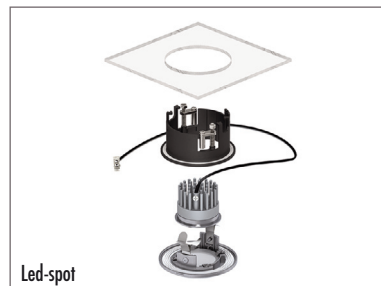

Led-spot

 opnieuw bewerkt op: 06/2022
 vervangt datablad van: -

Technische gegevens

Behuizing	Kleur	chrom-mat
	Afwerking	verzinkt
	Materiaal	Spuitsietaluminium
	Front	afneembaar
	Beschermingsgraad	IP 65 aan de voorzijde
	Gewicht	0,185 kg
Ledlamp	Lichtkleur	warmwit
	Kleurtemperatuur	3000 K
	Nominale stroom	350 mA
	Nominaal vermogen	6,3 W
	Dimbaar	met faseafsnijdingsdimmer 20 – 100 %
	Soort aansluiting	ca. 15 cm aansluitleiding 2x 0,33 mm ² met AMP-steekstelsel 2-polig
	Gemiddelde levensduur	50000 uur
	Materiaal	Aluminium / Polycarbonaat
	Gewicht	0,080 kg

Aanwijzing: bij de montage niet afdekken met isolatiemateriaal

Voeding	Uitgang / Nominale stroom	max. 350 mA
	/ Nominale vermogen	6,0 – 7,0 W
	/ Soort aansluiting	ca. 20 cm aansluitleiding met AMP-steekstelsel 2-polig
	Ingang / Nominale spanning	220 – 240 V AC / 160 – 280 V DC
	/ Nominale stroom	50 / 60 Hz
	/ Frequentie	max. 0,05 A (230 V)
	/ Soort aansluiting	Doorvoerbedrading met schroefloze klempunten (onbuigzame / flexibele leidingen Ø 0,5 – 1,5 mm ²) mogelijk (L, N, PE)
	Materiaal	Polycarbonaat
	Afmetingen	65 x 24 mm
	Gewicht	0,100 kg
Dimbaar	met faseafsnijdingsdimmer 20 – 100 %	