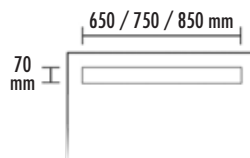

Bodenablaufrinne

TUB-LINE R4, Hartschaum-Duschbodenelemente, rechteckig, mit 4-seitigem Gefälle, mit eingebauter und eingedichteter Bodenablaufrinne auf kurzer Seite, mit Abdecksteg und Anfließhilfe aus Edelstahl gebürstet, Abdecksteg rückseitig befließbar, mit Geruchverschluss, Höhe anpassbar durch Höhenadapter von 5–17 mm.

mit Bodenablaufrinne 70 x 650 mm

LTUBE94039	TUB-LINE R4 900/800*, Standardformat	900 x 800 x 30/45 mm	Stück	
LTUBE94041	TUB-LINE R4 1000/800*, Standardformat	1000 x 800 x 30/45 mm	Stück	
LTUBE94043	TUB-LINE R4 1100/800*, Standardformat	1100 x 800 x 30/45 mm	Stück	
LTUBE94045	TUB-LINE R4 1200/800*, Standardformat	1200 x 800 x 30/45 mm	Stück	

mit Bodenablaufrinne 70 x 750 mm

LTUBE94047	TUB-LINE R4 1000/900*, Standardformat	1000 x 900 x 30/45 mm	Stück	
LTUBE94049	TUB-LINE R4 1100/900*, Standardformat	1100 x 900 x 30/45 mm	Stück	
LTUBE94003	TUB-LINE R4 1200/900*, Standardformat	1200 x 900 x 30/45 mm	Stück	
LTUBE94051	TUB-LINE R4 1300/900*, Standardformat	1300 x 900 x 30/45 mm	Stück	
LTUBE94005	TUB-LINE R4 1400/900*, Standardformat	1400 x 900 x 30/45 mm	Stück	
LTUBE94053	TUB-LINE R4 1500/900*, Standardformat	1500 x 900 x 30/45 mm	Stück	
LTUBE94007	TUB-LINE R4 1600/900*, Standardformat	1600 x 900 x 30/45 mm	Stück	

mit Bodenablaufrinne 70 x 850 mm

LTUBE94055	TUB-LINE R4 1100/1000*, Standardformat	1100 x 1000 x 30/45 mm	Stück	
LTUBE94021	TUB-LINE R4 1200/1000*, Standardformat	1200 x 1000 x 30/45 mm	Stück	
LTUBE94057	TUB-LINE R4 1300/1000*, Standardformat	1300 x 1000 x 30/45 mm	Stück	
LTUBE94059	TUB-LINE R4 1400/1000*, Standardformat	1400 x 1000 x 30/45 mm	Stück	
LTUBE94061	TUB-LINE R4 1500/1000*, Standardformat	1500 x 1000 x 30/45 mm	Stück	
LTUBE94063	TUB-LINE R4 1600/1000*, Standardformat	1600 x 1000 x 30/45 mm	Stück