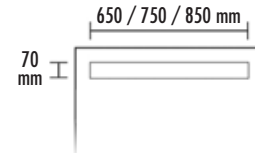

TUB-LINE Q4

TUB-LINE Q1

Bodenablaufrinne

	<p>TUB-LINE Q4, Hartschaum-Duschbodenelemente, quadratisch, mit 4-seitigem Gefälle, mit eingebauter und eingedichteter Bodenablaufrinne, mit Abdecksteg und Anfließhilfe aus Edelstahl gebürstet, Abdecksteg rückseitig befliesbar, mit Geruchverschluss, Höhe anpassbar durch Höhenadapter von 5–17 mm. → Unterbauelemente siehe Seite 114–115 / Ablauftechnik und Zubehör siehe Seite 134</p>			
	mit Bodenablaufrinne 70 x 650 mm			
	LTUBE94033	TUB-LINE Q4 800*, Standardformat	800 x 800 x 30/45 mm	Stück
	LTUBE94035	TUB-LINE Q4 800-900*, Maßanfertigung	800–900 x 800–900 x 30/45 mm	Stück
	mit Bodenablaufrinne 70 x 750 mm			
	LTUBE94001	TUB-LINE Q4 900*, Standardformat	900 x 900 x 30/45 mm	Stück
	LTUBE94009	TUB-LINE Q4 900–1000*, Maßanfertigung	900–1000 x 900–1000 x 30/45 mm	Stück
	mit Bodenablaufrinne 70 x 850 mm			
	LTUBE94017	TUB-LINE Q4 1000*, Standardformat	1000 x 1000 x 30/45 mm	Stück
	LTUBE94037	TUB-LINE Q4 1100*, Standardformat	1100 x 1100 x 30/45 mm	Stück
	LTUBE94019	TUB-LINE Q4 1200*, Standardformat	1200 x 1200 x 30/45 mm	Stück
	LTUBE94023	TUB-LINE Q4 1000–1200*, Maßanfertigung	1000–1200 x 1000–1200 x 30/45 mm	Stück
		<p>TUB-LINE Q1, Hartschaum-Duschbodenelemente, quadratisch, mit 1-seitigem Gefälle, mit eingebauter und eingedichteter Bodenablaufrinne, mit Abdecksteg und Anfließhilfe aus Edelstahl gebürstet, Abdecksteg rückseitig befliesbar, mit Geruchverschluss, Höhe anpassbar durch Höhenadapter von 5–17 mm.</p>		
mit Bodenablaufrinne 70 x 650 mm				
LTUBE94034		TUB-LINE Q1 800*, Standardformat	800 x 800 x 30/45 mm	Stück
LTUBE94036		TUB-LINE Q1 800-900*, Maßanfertigung	800–900 x 800–900 x 30/45 mm	Stück
mit Bodenablaufrinne 70 x 750 mm				
LTUBE94002		TUB-LINE Q1 900*, Standardformat	900 x 900 x 30/45 mm	Stück
LTUBE94010		TUB-LINE Q1 870–1000*, Maßanfertigung	870–1000 x 900–1000 x 30/45 mm	Stück
mit Bodenablaufrinne 70 x 850 mm				
LTUBE94018		TUB-LINE Q1 1000*, Standardformat	1000 x 1000 x 30/45 mm	Stück
LTUBE94038		TUB-LINE Q1 1100*, Standardformat	1100 x 1100 x 30/45 mm	Stück
LTUBE94020		TUB-LINE Q1 1200*, Standardformat	1200 x 1200 x 30/45 mm	Stück
LTUBE94024		TUB-LINE Q1 970–1200*, Maßanfertigung	970–1200 x 1000–1200 x 30/45 mm	Stück