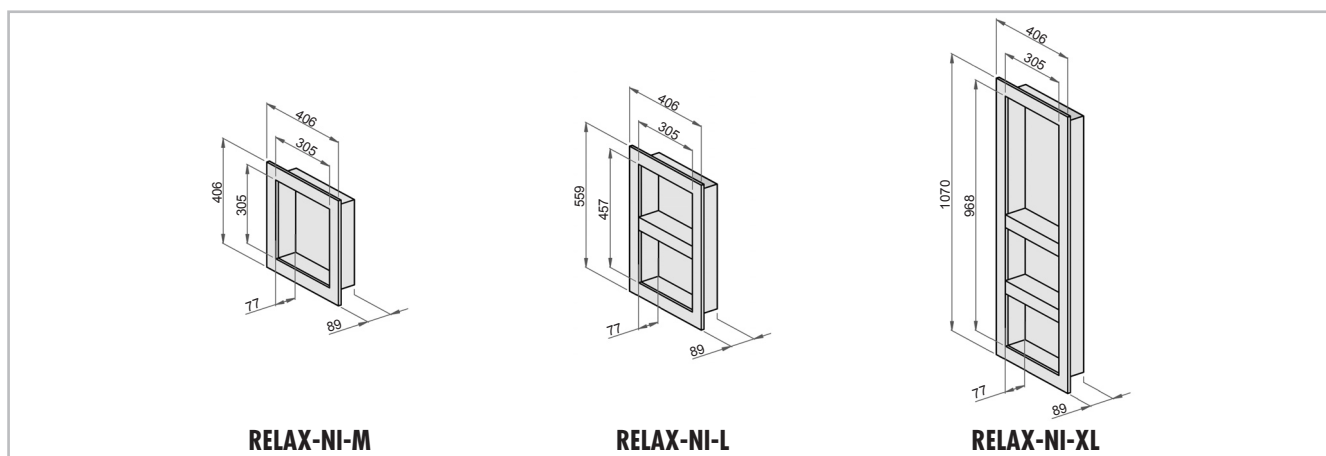

■ **DONNEES PRODUITS – LUX ELEMENTS®-RELAX-NI**

* conforme à la norme DIN 18534

NUMERO D'ARTICLE	DESIGNATION D'ARTICLE / DESCRIPTION D'ARTICLE	FORMATS NOMINAUX/DIMENSIONS LONGUEUR x LARGEUR x HAUTEUR	UNITE	PRIX / UNITE €
------------------	---	--	-------	----------------

	LREL8201	RELAX-NI-M* , niche préfabriquée en mousse dure	406 x 406 x 89 mm	Pièce	
	LREL8202	RELAX-NI-L* , niche préfabriquée en mousse dure, avec 1 étagère, livrée séparément	559 x 406 x 89 mm	Pièce	
	LREL8203	RELAX-NI-XL* , niche préfabriquée en mousse dure, avec 2 étagères, livrées séparément	1070 x 406 x 89 mm	Pièce	
	RELAX-NI LI-WW , tuyau lumineux LED blanc chaud, degré de protection IP 67, 24 V, câble d'alimentation 5 m, incl. bloc d'alimentation				
	LREL8211	RELAX-NI LI-WW 300 , pour RELAX-NI M, L et XL (installation vertical)	Longueur 300 mm	Kit	
	LREL8212	RELAX-NI LI-WW 450 , pour RELAX-NI L (installation horizontal)	Longueur 450 mm	Kit	
	LREL8213	RELAX-NI LI-WW 950 , pour RELAX-NI XL (installation horizontal)	Longueur 950 mm	Kit	