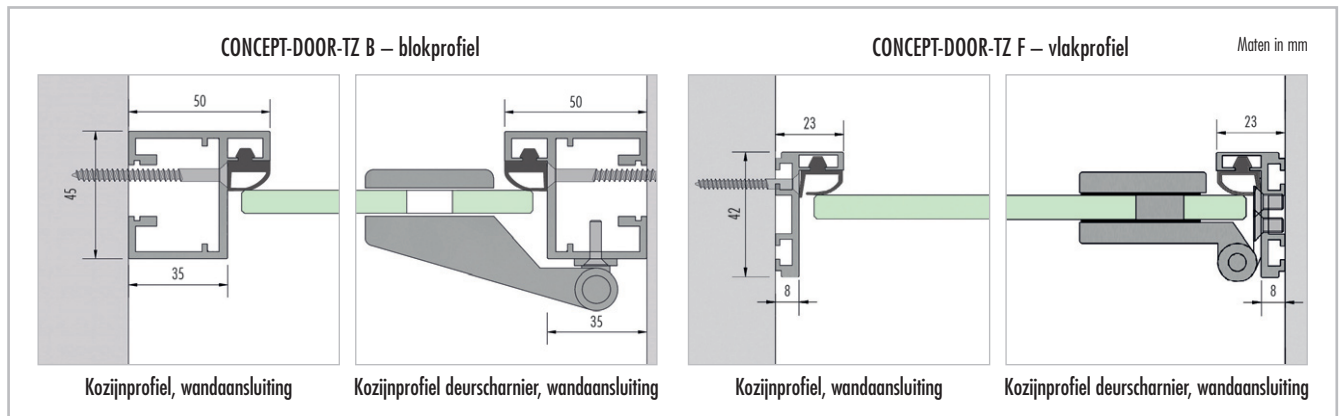

## ■ PRODUCTGEGEVENS – LUX ELEMENTS®-CONCEPT-DOOR

ARTIKEL-NUMMER	ARTIKELBENAMING / ARTIKELBESCHREIBUNG	AFMETINGEN BREEDTE, HOOGTE	EENHEID	PRIJS / EENHEID €
----------------	---------------------------------------	----------------------------	---------	-------------------