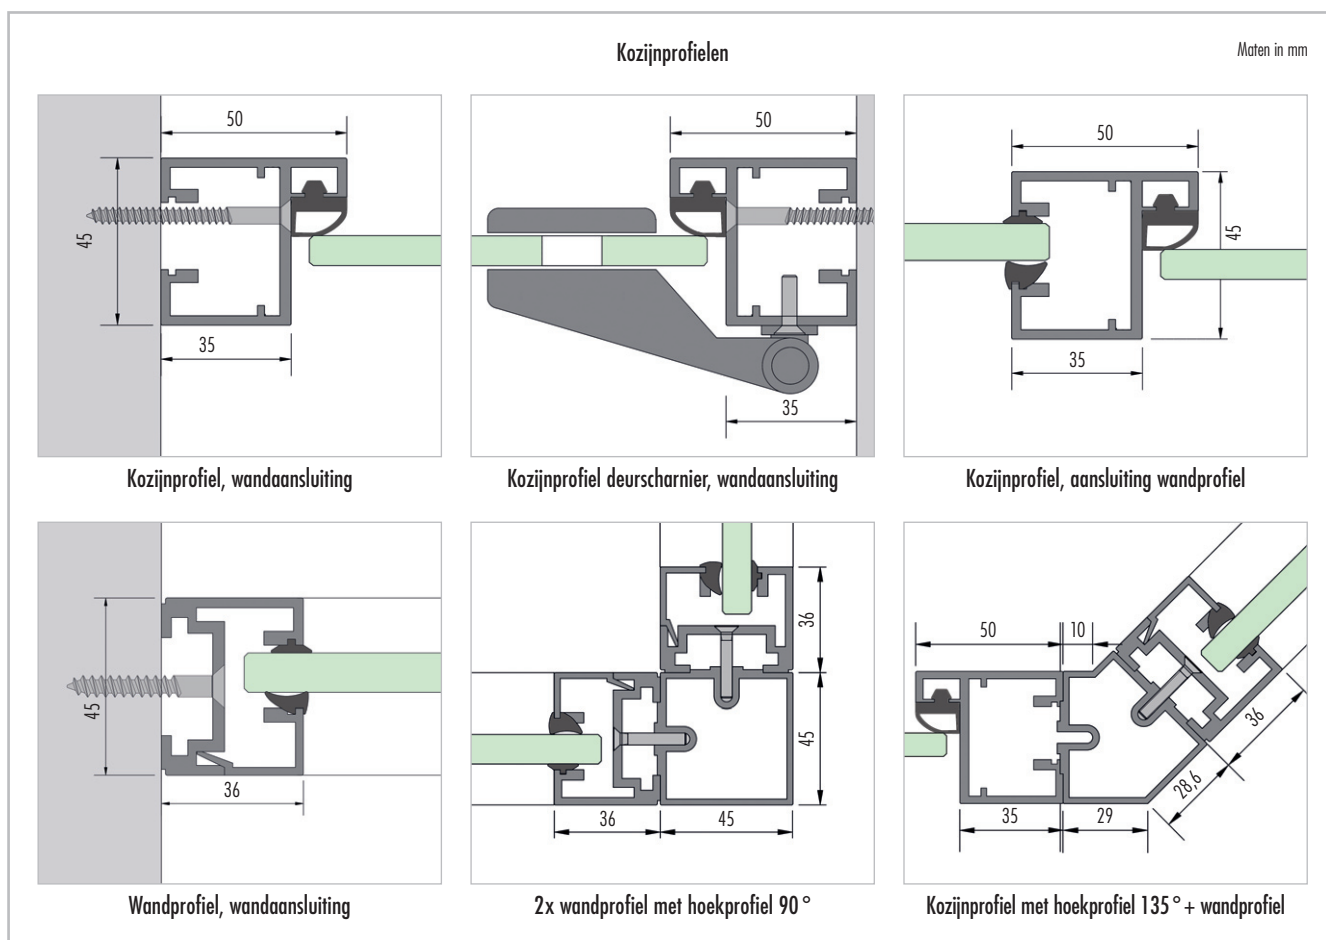

■ PRODUCTGEGEVENS – LUX ELEMENTS®-CONCEPT-DOOR

ARTIKEL-NUMMER	ARTIKELBENAMING / ARTIKELBESCHREIBUNG	EENHEID	PRIJS / EENHEID €

	LCONDOOR6001	CONCEPT-DOOR-GFZ, profielconstructie, aluminium, oppervlakte met optiek van roestvrij staal geslepen, geëloxeerd, bestaande uit: deurlijst (1000 x 2000 mm) uit blokkozijnprofiel (zichtbreedte 50 mm), vaststaand(e) zijde(e)l(en) uit lijstprofiel (zichtbreedte 36 mm), deurscharnieren, met/zonder greepstang/deurknop, optioneel: vaststaand(e) zijde(e)l(en), hoekprofiel 90° of 135°, vervaardiging op maat	Set	
	LCONDOOR6002	CONCEPT-DOOR-GFR, lijstconstructie, aluminium, oppervlak met optiek van roestvrij staal geslepen, geëloxeerd, lijstprofiel (zichtbreedte 36 mm) voor raamopening, vervaardiging op maat	Set	
	LCONDOOR6003	CONCEPT-DOOR-GFG, glaselementen ESG 8 mm passend bij GFZ/GFR combinatie evt. inclusief boorgaten voor greepstang/deurknop/deurscharnieren, vervaardiging op maat	Set	

Meer informatie over CONCEPT zie www.luxelements.com.

Gegevensbladen, montagehandleidingen, keuringsrapporten en bijkomende brochures onder "Downloads", video's onder "Praktijk" en op YouTube.