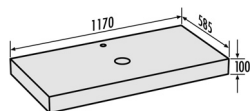

■ PRODUCTGEGEVENS – LUX ELEMENTS®-LAVADO

ARTIKEL-NUMMER	ARTIKELBENAMING / ARTIKELBESCHRIJVING	AFMETINGEN BREEDTE x DIEPTE x HOOGTE	EENHEID	PRIJS / EENHEID €
----------------	---------------------------------------	---	---------	-------------------

LAVADO-FLOAT G

LAVADO-FLOAT L

Wastafel effen

LAVADO-FLOAT G , wastafel effen, zonder kom, incl. 1 patroon COL-MK en consolen van roestvrij staal, 450 mm lang				
LLAVE5001	LAVADO-FLOAT G , als set voor enkele wasplaats, incl. 2 consolen van roestvrij staal, 450 mm lang, standaardformat	1170 x 585 x 100 mm	Set	
LLAVE5101	LAVADO-FLOAT ONE G , als set voor enkele wasplaats, incl. 2 consolen van roestvrij staal, 450 mm lang, maatwerk	max. breedte 1500 mm, max. diepte 585 mm, hoogte 100 mm	Set	
LLAVE5201	LAVADO-FLOAT TWO G , als set voor dubbele wasplaats, incl. 3 consolen van roestvrij staal, 450 mm lang, maatwerk	max. breedte 2400 mm, max. diepte 585 mm, hoogte 100 mm	Set	

Wastafel met afvoergoot

LAVADO-FLOAT L , wastafel met schuine kom, met afvoergoot 70 x 650 mm, ingebouwd in hardschuimmateriaal, met gootafdekking en tegelhulp van geborsteld roestvrij staal, gootafdekking betegelbaar aan de achterkant, hoogte aanpasbaar met adapter van 5 – 17 mm, inclusief afvoeradapter met kliksysteem voor sifon 1 ¼", inclusief 1 patroon COL-MK en consolen van roestvrij staal, 450 mm lang				
LLAVE5005	LAVADO-FLOAT L , als set voor enkele wasplaats, incl. 2 consolen van roestvrij staal, 450 mm lang, standaardformat	1170 x 585 x 100 mm	Set	
LLAVE5105	LAVADO-FLOAT ONE L , als set voor enkele wasplaats, incl. 2 consolen van roestvrij staal, 450 mm lang maatwerk	max. breedte 1500 mm, max. diepte 585 mm, hoogte 100 mm	Set	
LLAVE5205	LAVADO-FLOAT TWO L , als set voor dubbele wasplaats, incl. 3 consolen van roestvrij staal, 450 mm lang, maatwerk	max. breedte 2400 mm, max. diepte 585 mm, hoogte 100 mm	Set	