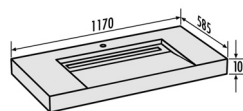

■ PRODUCTGEGEVENS – LUX ELEMENTS®-LAVADO

ARTIKEL-NUMMER	ARTIKELBENAMING / ARTIKELBESCHRIJVING	AFMETINGEN BREEDTE x DIEPTE x HOOGTE	EENHEID	PRIJS / EENHEID €
----------------	---------------------------------------	---	---------	-------------------

LAVADO-FLOAT G

LAVADO-FLOAT L

Wastafel effen

LAVADO-FLOAT G , wastafel effen, zonder kom, incl. 1 patroon COL-MK en consolen van roestvrij staal, 450 mm lang				
LLAVE5001	LAVADO-FLOAT G , als set voor enkele wasplaats, incl. 2 consolen van roestvrij staal, 450 mm lang, standaardformat	1170 x 585 x 100 mm	Set	
LLAVE5101	LAVADO-FLOAT ONE G , als set voor enkele wasplaats, incl. 2 consolen van roestvrij staal, 450 mm lang, maatwerk	max. breedte 1500 mm, max. diepte 585 mm, hoogte 100 mm	Set	
LLAVE5201	LAVADO-FLOAT TWO G , als set voor dubbele wasplaats, incl. 3 consolen van roestvrij staal, 450 mm lang, maatwerk	max. breedte 2400 mm, max. diepte 585 mm, hoogte 100 mm	Set	

Wastafel met afvoergoot

LAVADO-FLOAT L , wastafel met schuine kom, met afvoergoot 70 x 650 mm, ingebouwd in hardschuimmateriaal, met gootafdekking en tegelhulp van geborsteld roestvrij staal, gootafdekking betegelbaar aan de achterkant, hoogte aanpasbaar met adapter van 5 – 17 mm, inclusief afvoeradapter met kliksysteem voor sifon 1 ¼", inclusief 1 patroon COL-MK en consolen van roestvrij staal, 450 mm lang				
LLAVE5005	LAVADO-FLOAT L , als set voor enkele wasplaats, incl. 2 consolen van roestvrij staal, 450 mm lang, standaardformat	1170 x 585 x 100 mm	Set	
LLAVE5105	LAVADO-FLOAT ONE L , als set voor enkele wasplaats, incl. 2 consolen van roestvrij staal, 450 mm lang maatwerk	max. breedte 1500 mm, max. diepte 585 mm, hoogte 100 mm	Set	
LLAVE5205	LAVADO-FLOAT TWO L , als set voor dubbele wasplaats, incl. 3 consolen van roestvrij staal, 450 mm lang, maatwerk	max. breedte 2400 mm, max. diepte 585 mm, hoogte 100 mm	Set	