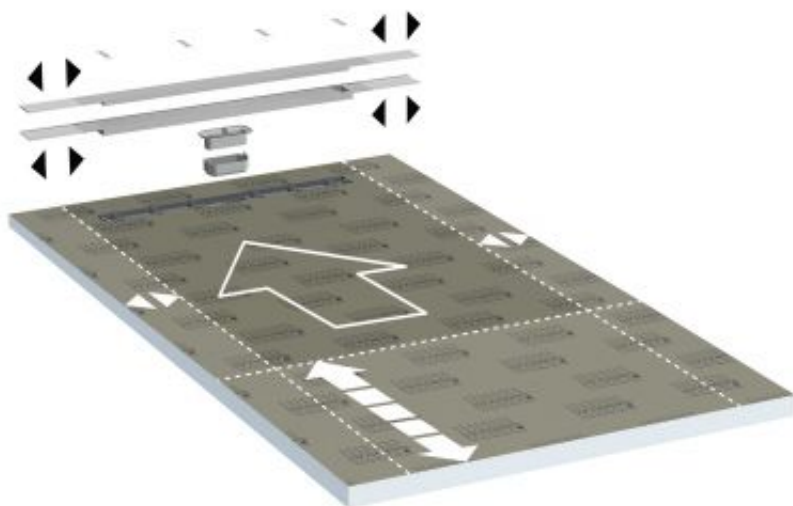

De nieuwe douchebodemplatformen Tub-Line V zijn in de fabriek afgedichte douchebodemplatformen van hardschuim met ingebouwde en afgedichte afvoergoot in meer dan 20 standaardformaten. Een eenvoudig kliksysteem zorgt voor de veilige bevestiging van de afvoer die naargelang de inbouwsituatie apart kan worden besteld. De zichtbare gootafdekking van geborsteld roestvrij staal die er boven op ligt, is over de volledige breedte van de douchebodemplatform verlengd en zorgt zodoende voor een "wand-tot-wand-aanzicht", vooral in nissen.

De gootafdekking is aan de zijkanten optisch verlengd en kan in deze zone worden verkort

**DOWNLOADS:**

-> [TUB-LINE\\_V\\_Ambiente1\\_3C \[946 KB\]](#)

-> [TUB-LINE\\_V\\_Ambiente1\\_4C \[5,9 MB\]](#)

De nieuwe douchebodems Tub-Line V kunnen aan de zijkanten traploos worden uitgesneden.

# PERSINFO

Leverkusen, 01.02.2022

Pagina [7 / 7]

De douchebodems Tub-Line-Bol V kunnen aan drie zijanten traploos worden uitgesneden