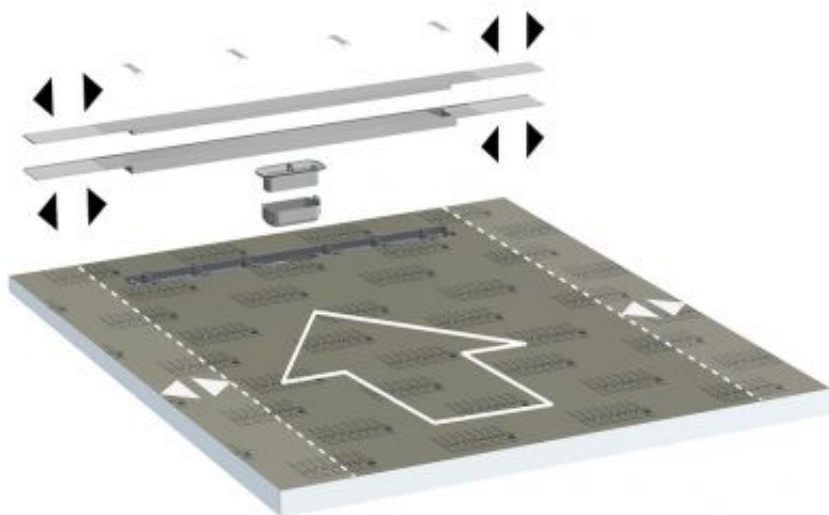

De nieuwe douchebodems Tub-Line V kunnen aan de zijkanten traploos worden uitgesneden.

DOWNLOADS:

-> [TUB-LINE_V_R1_Anpassung_3C](#) [236 KB]

-> [TUB-LINE_V_R1_Anpassung_4C](#) [2,9 MB]